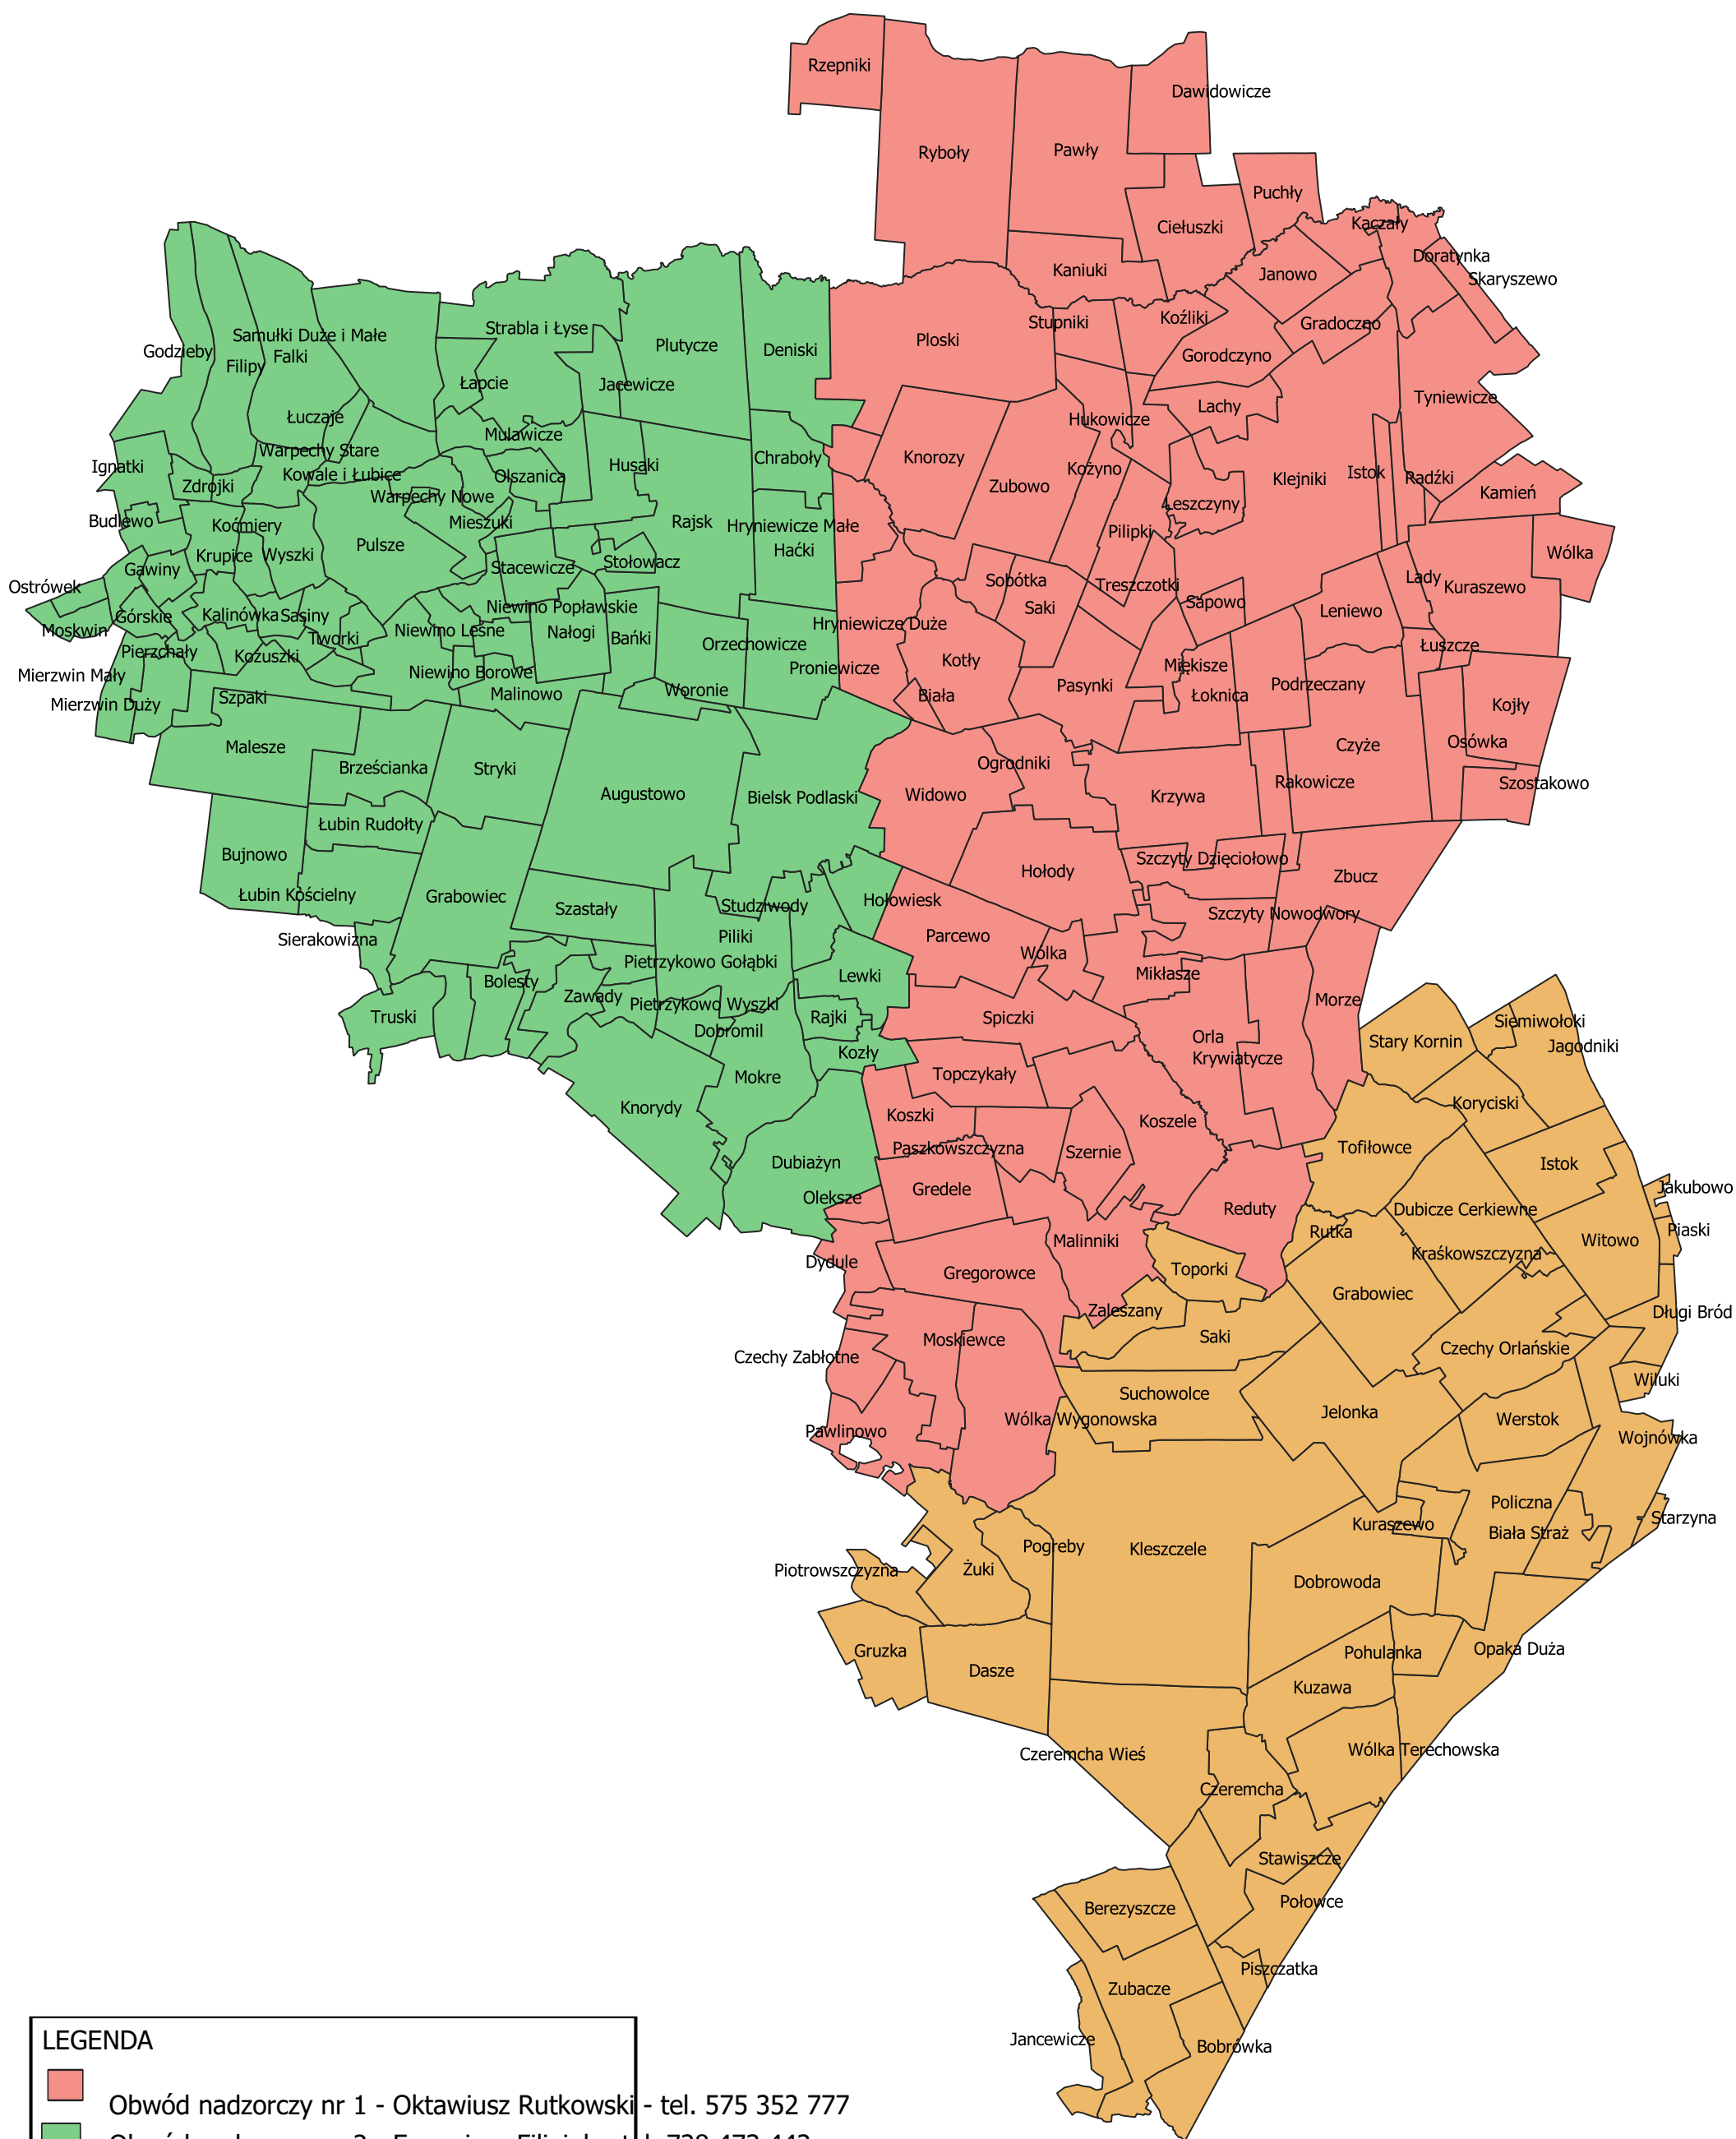

Podział Nadleśnictwa Bielsk na obwody nadzorcze lasów niepaństwowych

LEGENDA

-  Obwód nadzorczy nr 1 - Oktawiusz Rutkowski - tel. 575 352 777
-  Obwód nadzorczy nr 2 - Eugeniusz Filipiuk - tel. 728 473 442
-  Obwód nadzorczy nr 3 - Daniel Grygoruk - tel. 575 788 071